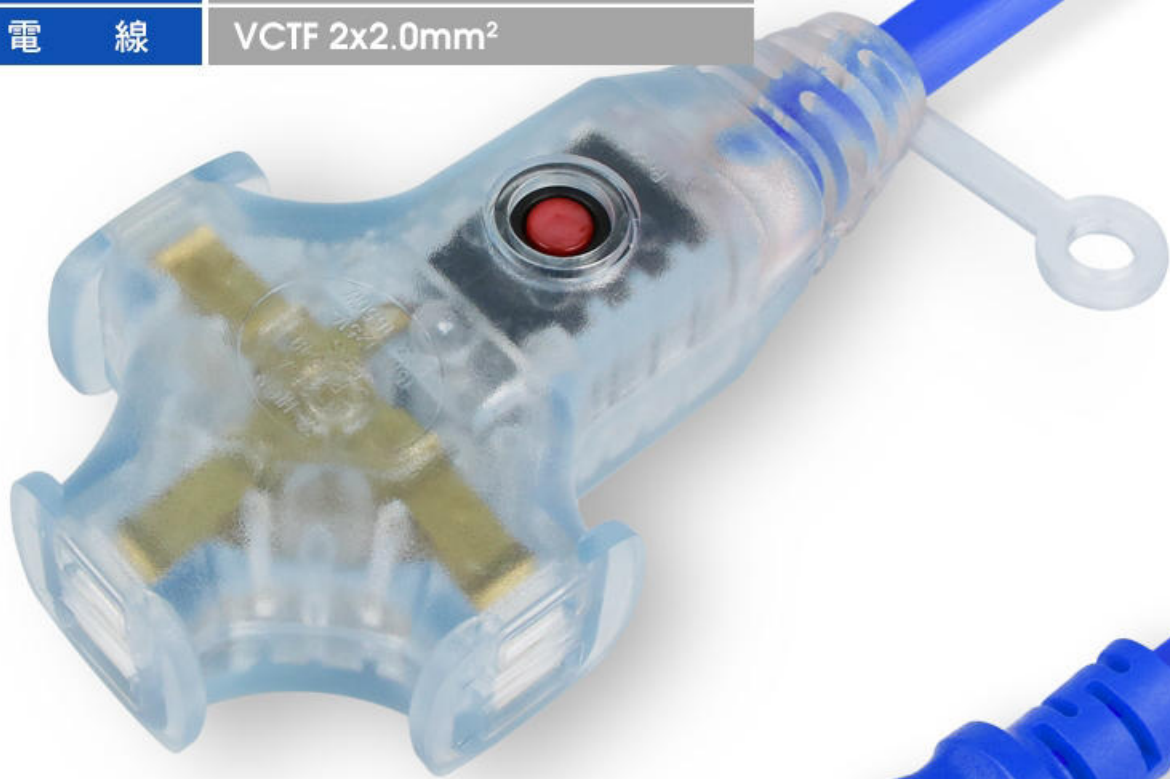

一擴三插工業用帶燈動力線

國家認證
最新安規

過載保護
總開關

夜燈
設計

台灣
製造

品名	2P 1擴3插工業用帶燈動力延長線
型號	TU3W6_系列
材質	插座內架(工程塑膠)+外披(PVC)
額定容量	15A/125VAC/1650W MAX
認證型號	PT-904B
生產國別	台灣
電線	VCTF 2x2.0mm ²

一對一延長使用

額定容量：15A/125VAC/1650W MAX
大電流負載特性，適合室內外工程電力延長使用

室內修繕

戶外露營

專業工程

過載保護鈕

當延長線後方插入太多電器，例如：微波爐、烤箱、電鍋，而同時啟用瞬間，電流超過一般電源延長線標示的負載15A/1650W，過載保護器會瞬間跳脫，以保護後端電器產品，避免延長線過熱，電線走火。延長線若沒有過載保護，**過載時則會造成電線過熱“容易起火”**導致生命財產損失。

夜燈設計

在黑暗的環境下使用，能方便尋找插座。

超軟線材

線身耐彎折，好佈線、好收藏不佔空間。

雙重絕緣安全電線

高功率安全電線採用VCTF 2.0mmx2C，通過國家認證標準電線

多種長度

不同線長5m~15m · 可依不同需求選擇長度

5M

10M

15M