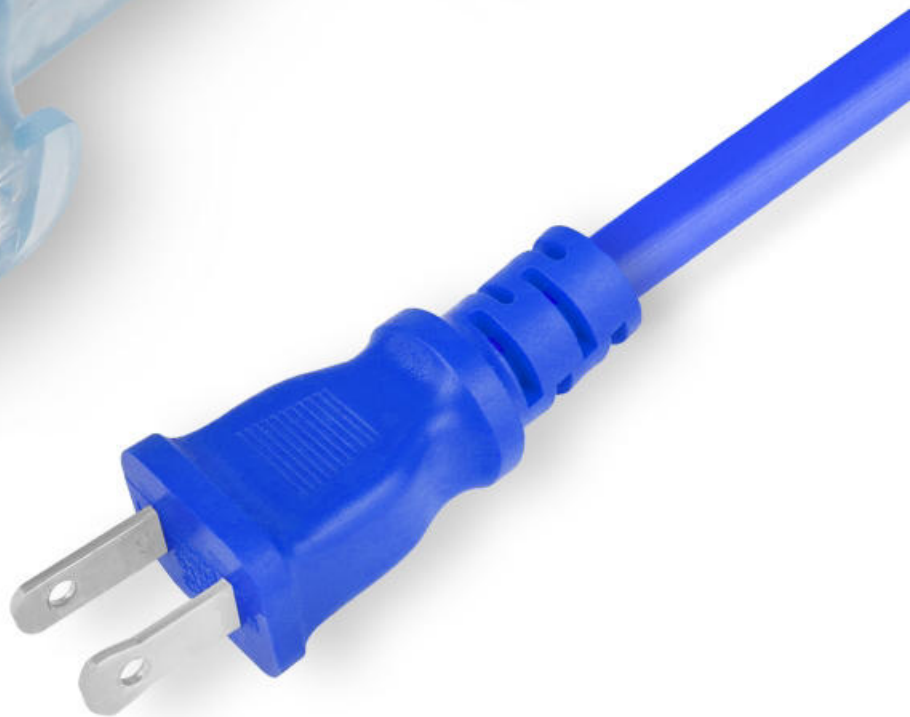

一擴三插工業用帶燈動力線

國家認證
最新安規

過載保護
總開關

夜燈
設計

台灣
製造

品名	2P 1擴3插工業用帶燈動力延長線
型號	TU3W6_系列
材質	插座內架(工程塑膠)+外披(PVC)
額定容量	15A/125VAC/1650W MAX
認證型號	PT-904B
生產國別	台灣
電線	VCTF 2x2.0mm ²

一對一延長使用

額定容量：15A/125VAC/1650W MAX
大電流負載特性，適合室內外工程電力延長使用

室內修繕

戶外露營

專業工程

過載保護鈕

當延長線後方插入太多電器，例如：微波爐、烤箱、電鍋，而同時啟用瞬間，電流超過一般電源延長線標示的負載15A/1650W，過載保護器會瞬間跳脫，以保護後端電器產品，避免延長線過熱，電線走火。延長線若沒有過載保護，**過載時則會造成電線過熱“容易起火”**導致生命財產損失。

夜燈設計

在黑暗的環境下使用，能方便尋找插座。

超軟線材

線身耐彎折，好佈線、好收藏不佔空間。

雙重絕緣安全電線

高功率安全電線採用VCTF 2.0mmx2C，通過國家認證標準電線

多種長度

不同線長5m~15m · 可依不同需求選擇長度

5M

10M

15M