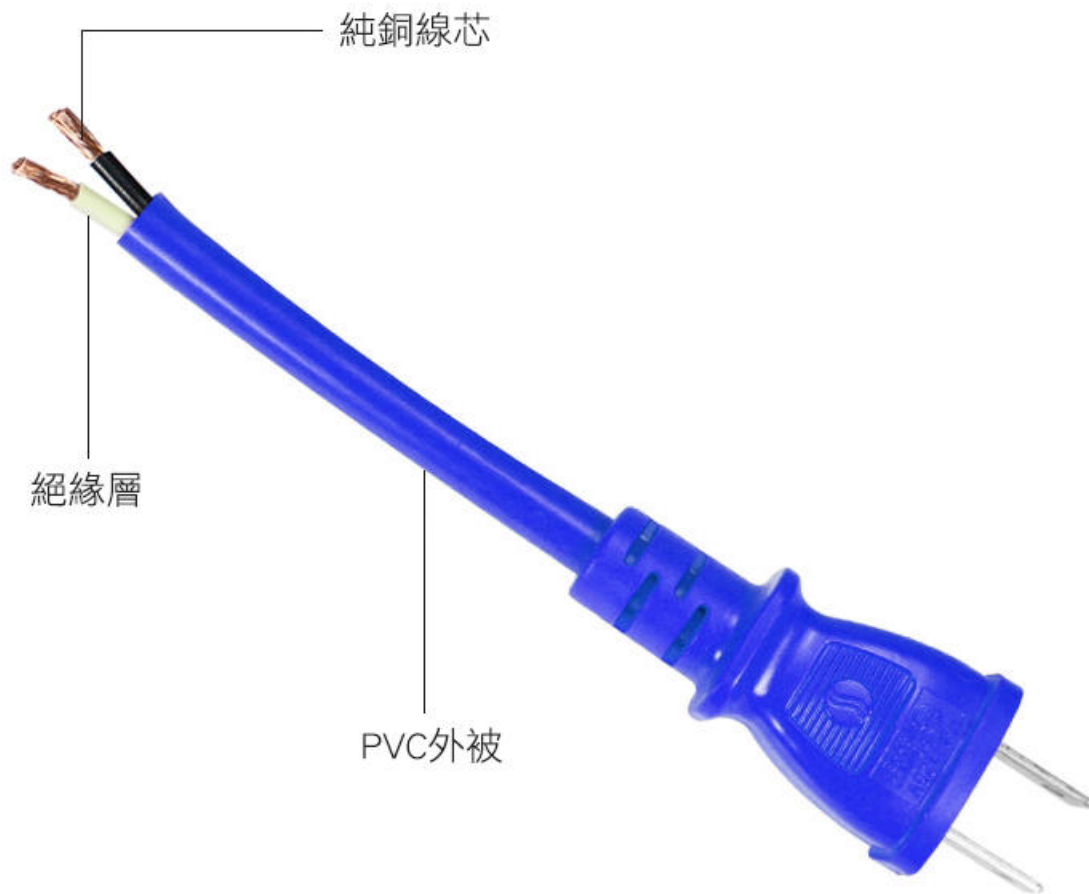

一擴三插工業用帶燈動力線

國家認證
最新安規

過載保護
總開關

夜燈
設計

台灣
製造

品名	2P 1擴3插工業用帶燈動力延長線
型號	TU3W6_系列
材質	插座內架(工程塑膠)+外披(PVC)
額定容量	15A/125VAC/1650W MAX
認證型號	PT-904B
生產國別	台灣
電線	VCTF 2x2.0mm ²

一對一延長使用

額定容量：15A/125VAC/1650W MAX
大電流負載特性，適合室內外工程電力延長使用

室內修繕

戶外露營

專業工程

過載保護鈕

當延長線後方插入太多電器，例如：微波爐、烤箱、電鍋，而同時啟用瞬間，電流超過一般電源延長線標示的負載15A/1650W，過載保護器會瞬間跳脫，以保護後端電器產品，避免延長線過熱，電線走火。延長線若沒有過載保護，**過載時則會造成電線過熱“容易起火”**導致生命財產損失。

夜燈設計

在黑暗的環境下使用，能方便尋找插座。

超軟線材

線身耐彎折，好佈線、好收藏不佔空間。

雙重絕緣安全電線

高功率安全電線採用VCTF 2.0mmx2C，通過國家認證標準電線

多種長度

不同線長5m~15m · 可依不同需求選擇長度

5M

10M

15M