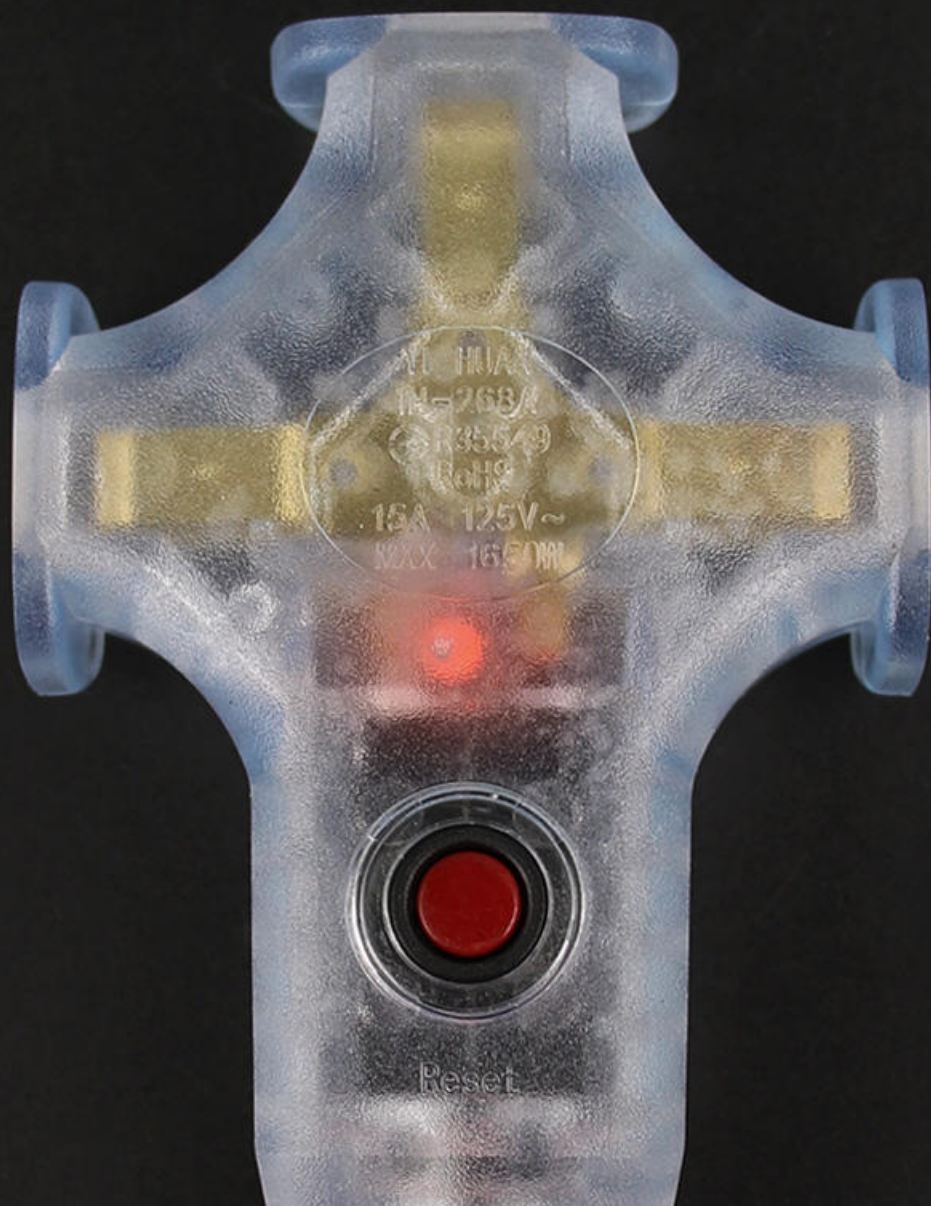

一擴三插工業用帶燈動力線

國家認證
最新安規

過載保護
總開關

夜燈
設計

台灣
製造

品名	2P 1擴3插工業用帶燈動力延長線
型號	TU3W6_系列
材質	插座內架(工程塑膠)+外披(PVC)
額定容量	15A/125VAC/1650W MAX
認證型號	PT-904B
生產國別	台灣
電線	VCTF 2x2.0mm ²

一對一延長使用

額定容量：15A/125VAC/1650W MAX
大電流負載特性，適合室內外工程電力延長使用

室內修繕

戶外露營

專業工程

過載保護鈕

當延長線後方插入太多電器，例如：微波爐、烤箱、電鍋，而同時啟用瞬間，電流超過一般電源延長線標示的負載15A/1650W，過載保護器會瞬間跳脫，以保護後端電器產品，避免延長線過熱，電線走火。延長線若沒有過載保護，**過載時則會造成電線過熱“容易起火”**導致生命財產損失。

夜燈設計

在黑暗的環境下使用，能方便尋找插座。

超軟線材

線身耐彎折，好佈線、好收藏不佔空間。

雙重絕緣安全電線

高功率安全電線採用VCTF 2.0mmx2C，通過國家認證標準電線

多種長度

不同線長5m~15m · 可依不同需求選擇長度

5M

10M

15M