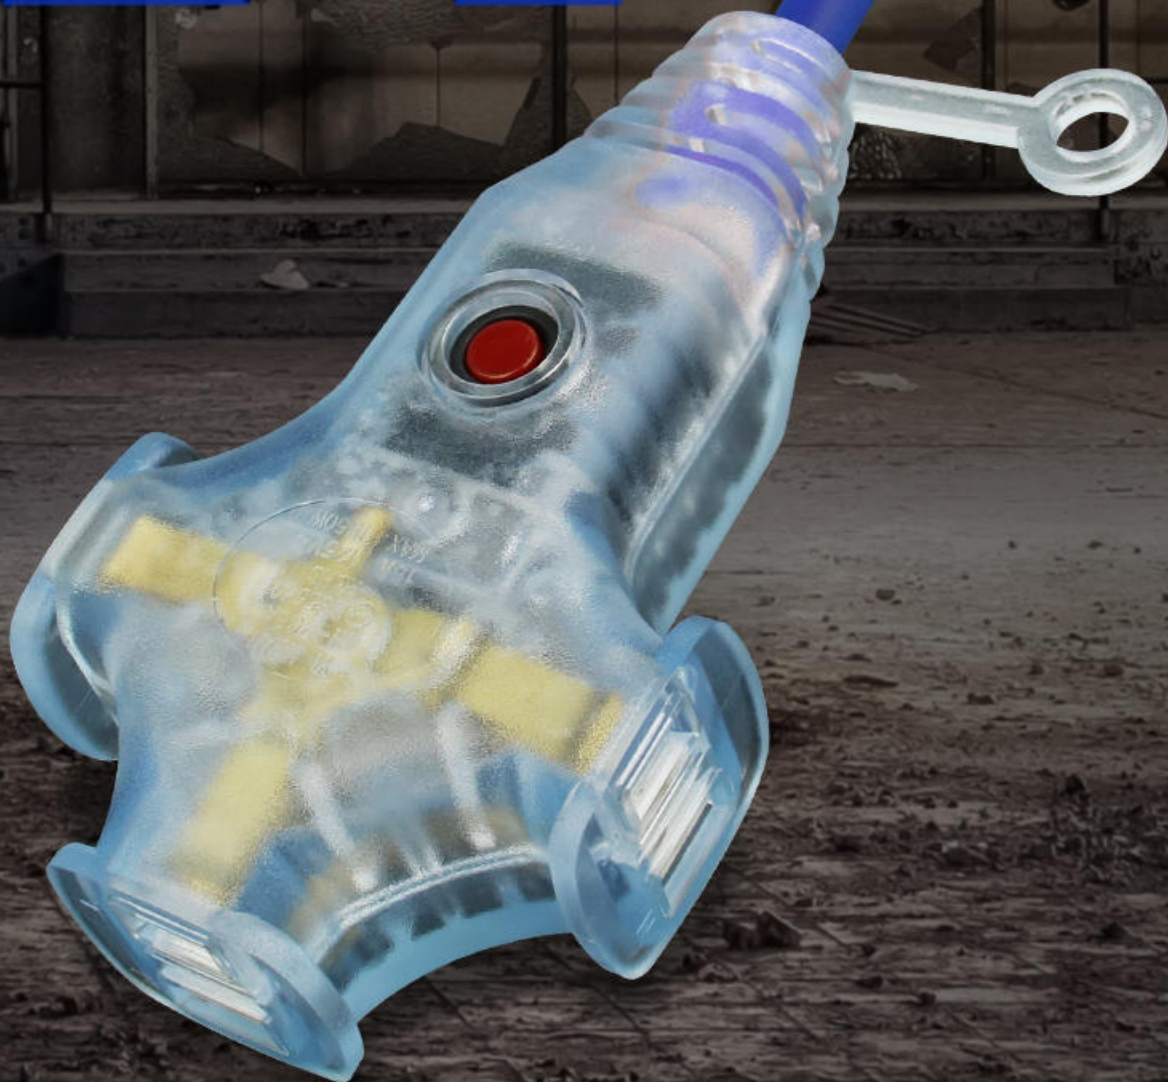

一擴三插工業用帶燈動力線

國家認證
最新安規

過載保護
總開關

夜燈
設計

台灣
製造

品名	2P 1擴3插工業用帶燈動力延長線
型號	TU3W6_系列
材質	插座內架(工程塑膠)+外披(PVC)
額定容量	15A/125VAC/1650W MAX
認證型號	PT-904B
生產國別	台灣
電線	VCTF 2x2.0mm ²

一對一延長使用

額定容量：15A/125VAC/1650W MAX
大電流負載特性，適合室內外工程電力延長使用

室內修繕

戶外露營

專業工程

過載保護鈕

當延長線後方插入太多電器，例如：微波爐、烤箱、電鍋，而同時啟用瞬間，電流超過一般電源延長線標示的負載15A/1650W，過載保護器會瞬間跳脫，以保護後端電器產品，避免延長線過熱，電線走火。延長線若沒有過載保護，**過載時則會造成電線過熱“容易起火”**導致生命財產損失。

夜燈設計

在黑暗的環境下使用，能方便尋找插座。

超軟線材

線身耐彎折，好佈線、好收藏不佔空間。

雙重絕緣安全電線

高功率安全電線採用VCTF 2.0mmx2C，通過國家認證標準電線

多種長度

不同線長5m~15m · 可依不同需求選擇長度

5M

10M

15M